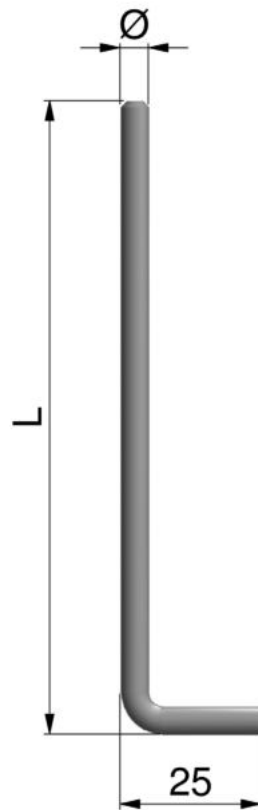

AS Schöler GmbH

Product overview 06

 <p>ISA</p>	 <p>ISB</p>
 <p>ISH</p>	 <p>VBS</p>

ISA-5-220-1.4841

Stud type
Diameter Ø
Stud length L
Alloy type

07 Clip

09 Ferrules

10 Stud welding unit/ Welding gun

ISB-5-220-1.4841

Stud type
Diameter Ø
Stud length L
Alloy type

07 Clip

09 Ferrules

10 Stud welding unit/ Welding gun

ISH-5-220-1.4841

Stud type

Diameter \varnothing

Stud length L

Alloy type

07 Clip

VBS-3-155-1.4841-1.4301

Stud type
Diameter Ø
Stud length L
Alloy type
Alloy type connector

07 Clip

10 Stud welding unit/ Welding gun