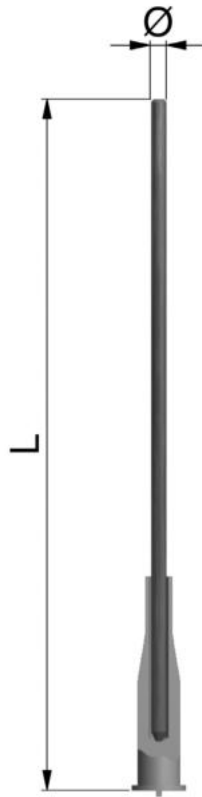

AS Schöler GmbH

Product overview 06

 <p>ISA</p>	 <p>ISB</p>
 <p>ISH</p>	 <p>VBS</p>

ISA-5-220-1.4841

Stud type
Diameter Ø
Stud length L
Alloy type

07 Clip

09 Ferrules

10 Stud welding unit/ Welding gun

ISB-5-220-1.4841

Stud type
Diameter Ø
Stud length L
Alloy type

07 Clip

09 Ferrules

10 Stud welding unit/ Welding gun

ISH-5-220-1.4841

Stud type

Diameter \varnothing

Stud length L

Alloy type

07 Clip

VBS-3-155-1.4841-1.4301

Stud type
Diameter Ø
Stud length L
Alloy type
Alloy type connector

07 Clip

10 Stud welding unit/ Welding gun