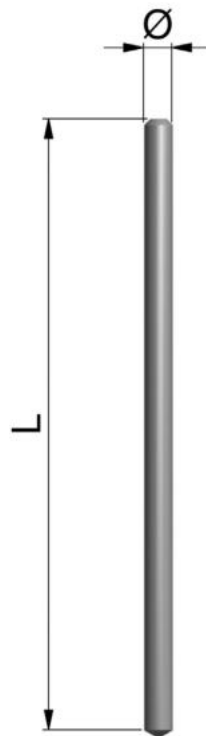

AS Schöler GmbH

Product overview 06

 <p>ISA</p>	 <p>ISB</p>
 <p>ISH</p>	 <p>VBS</p>

ISA-5-220-1.4841

Stud type
Diameter Ø
Stud length L
Alloy type

07 Clip

09 Ferrules

10 Stud welding unit/ Welding gun

ISB-5-220-1.4841

Stud type
Diameter Ø
Stud length L
Alloy type

07 Clip

09 Ferrules

10 Stud welding unit/ Welding gun

ISH-5-220-1.4841

Stud type

Diameter \varnothing

Stud length L

Alloy type

07 Clip

VBS-3-155-1.4841-1.4301

Stud type
Diameter Ø
Stud length L
Alloy type
Alloy type connector

07 Clip

10 Stud welding unit/ Welding gun