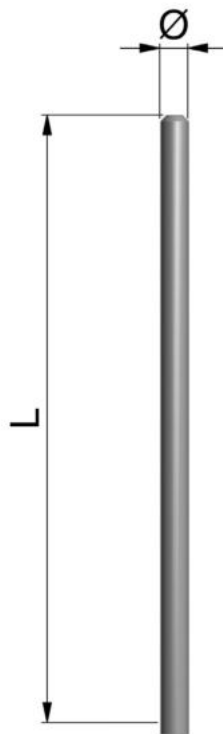

AS Schöler GmbH

Product overview 06

 <p>ISA</p>	 <p>ISB</p>
 <p>ISH</p>	 <p>VBS</p>

ISA-5-220-1.4841

Stud type
Diameter Ø
Stud length L
Alloy type

07 Clip

09 Ferrules

10 Stud welding unit/ Welding gun

ISB-5-220-1.4841

Stud type
Diameter Ø
Stud length L
Alloy type

07 Clip

09 Ferrules

10 Stud welding unit/ Welding gun

ISH-5-220-1.4841

Stud type

Diameter \varnothing

Stud length L

Alloy type

07 Clip

VBS-3-155-1.4841-1.4301

Stud type
Diameter Ø
Stud length L
Alloy type
Alloy type connector

07 Clip

10 Stud welding unit/ Welding gun